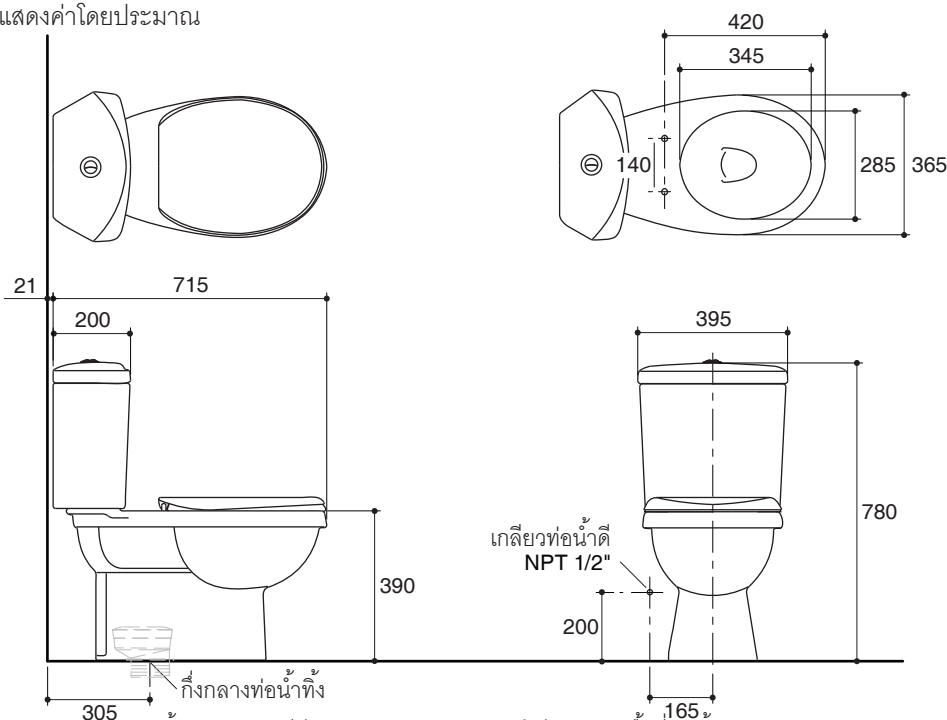

### Technical Information

|                        |                  |
|------------------------|------------------|
| Fixture:               |                  |
| Configuration          | two-piece, round |
| Water per flush        | 3/6 liter        |
| Passageway             | 51 mm            |
| Water area             | 105 x 95 mm      |
| Water depth from rim   | 255 mm           |
| Seat post hole centers | 140 mm           |

Dimensions are approximate.  
Unit: mm

Note: The recommended dimension for installation can be adjusted according to user preferences and layout.

### ข้อมูลเฉพาะ

| สุขภัณฑ์                             |                          |
|--------------------------------------|--------------------------|
| ลักษณะ                               | สุขภัณฑ์สองชิ้น, หน้ากลม |
| การใช้น้ำชำระล้างต่อครั้ง            | 3/6 ลิตร                 |
| ขนาดท่อน้ำทิ้ง                       | 51 มม.                   |
| ผิวหน้าน้ำ                           | 150 x 95 มม.             |
| ความลึกจากขอบโถสุขภัณฑ์ถึงผิวหน้าน้ำ | 255 มม.                  |
| ระยะห่างระหว่างรูยึดฝารองนั่ง        | 140 มม.                  |

ขนาดระยะแสดงค่าโดยประมาณ

หน่วย: มม.

ด้านหน้าของโถสุขภัณฑ์

หมายเหตุ: ระยะแนะนำการติดตั้งสามารถปรับได้ตามความเหมาะสมของผู้ใช้งานและพื้นที่ติดตั้ง