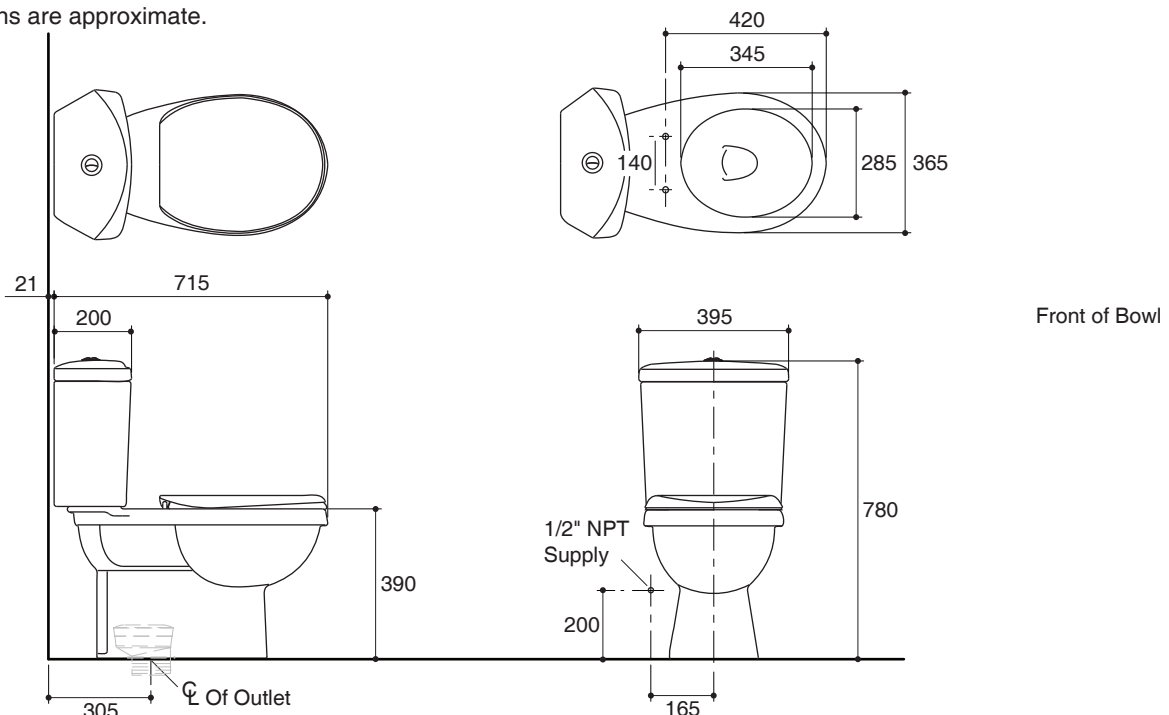

### Features

- Vitreous china
- Round bowl
- Includes seat
- Includes polished chrome push button
- Wash down flushing system
- 3/6 liter per flush
- 305 mm rough-in for S-trap
- 715 x 395 x 780 mm

### Technical Information

|                        |                  |
|------------------------|------------------|
| Fixture:               |                  |
| Configuration          | two-piece, round |
| Water per flush        | 3/6 liter        |
| Passageway             | 51 mm            |
| Water area             | 105 x 95 mm      |
| Water depth from rim   | 255 mm           |
| Seat post hole centers | 140 mm           |

Dimensions are approximate.  
Unit: mm

Note: The recommended dimension for installation can be adjusted according to user preferences and layout.

### ข้อมูลเฉพาะ

| สุขภัณฑ์                             |                          |
|--------------------------------------|--------------------------|
| ลักษณะ                               | สุขภัณฑ์สองชิ้น, หน้ากลม |
| การใช้น้ำชำระล้างต่อครั้ง            | 3/6 ลิตร                 |
| ขนาดท่อน้ำทิ้ง                       | 51 มม.                   |
| ผิวหน้าน้ำ                           | 150 x 95 มม.             |
| ความลึกจากขอบโถสุขภัณฑ์ถึงผิวหน้าน้ำ | 255 มม.                  |
| ระยะห่างระหว่างรูยึดฝารองนั่ง        | 140 มม.                  |